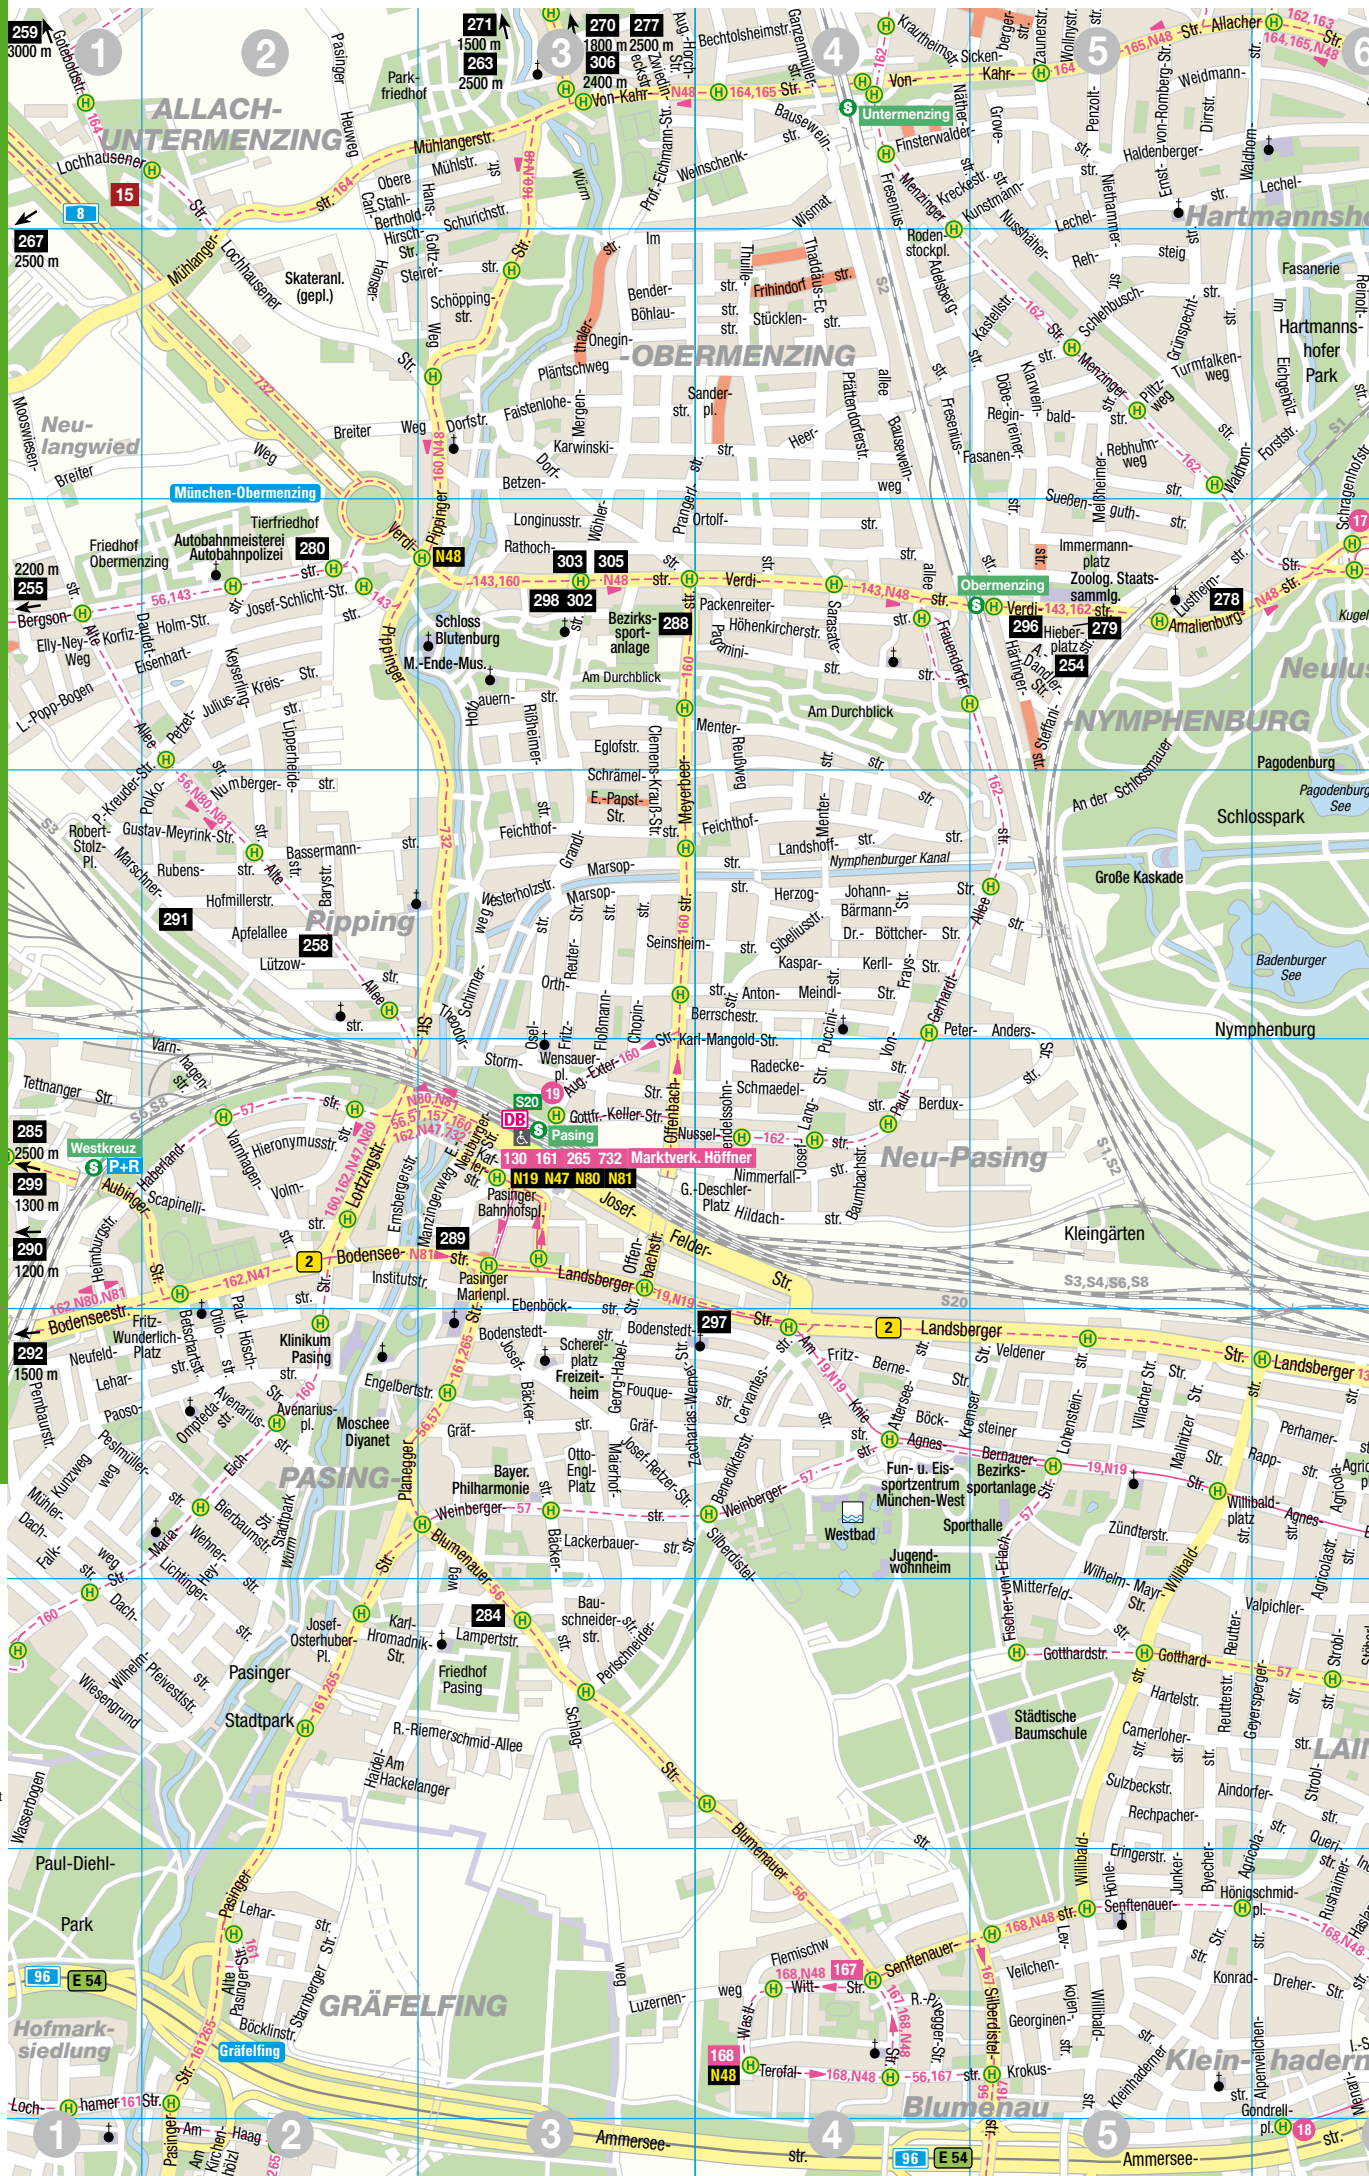

Auszug - München West

www.muenchen.de/tam

M  **DICH**
MÜNCHEN MAG DICH

Westen / West

- 17** Lage und Nummer des Hotels
Location and number of hotel
- 4** Jugendherberge, Jugendgästehaus
Youth hostel
- S** S-Bahn mit Haltestelle
Suburban train with stop
- U** U-Bahn mit Haltestelle
Subway with stop
- ♿** Für Rollstuhlfahrer geeignet
Suitable for wheelchairs
- H** Stadtbus/Metrobus/Expressbus mit Endhaltestelle
Bus with end stop
- 23** Straßenbahn mit Endhaltestelle
Tram with end stop
- Orange** Fußgängerzone
Pedestrian zone
- Green** Grünflächen
Greens