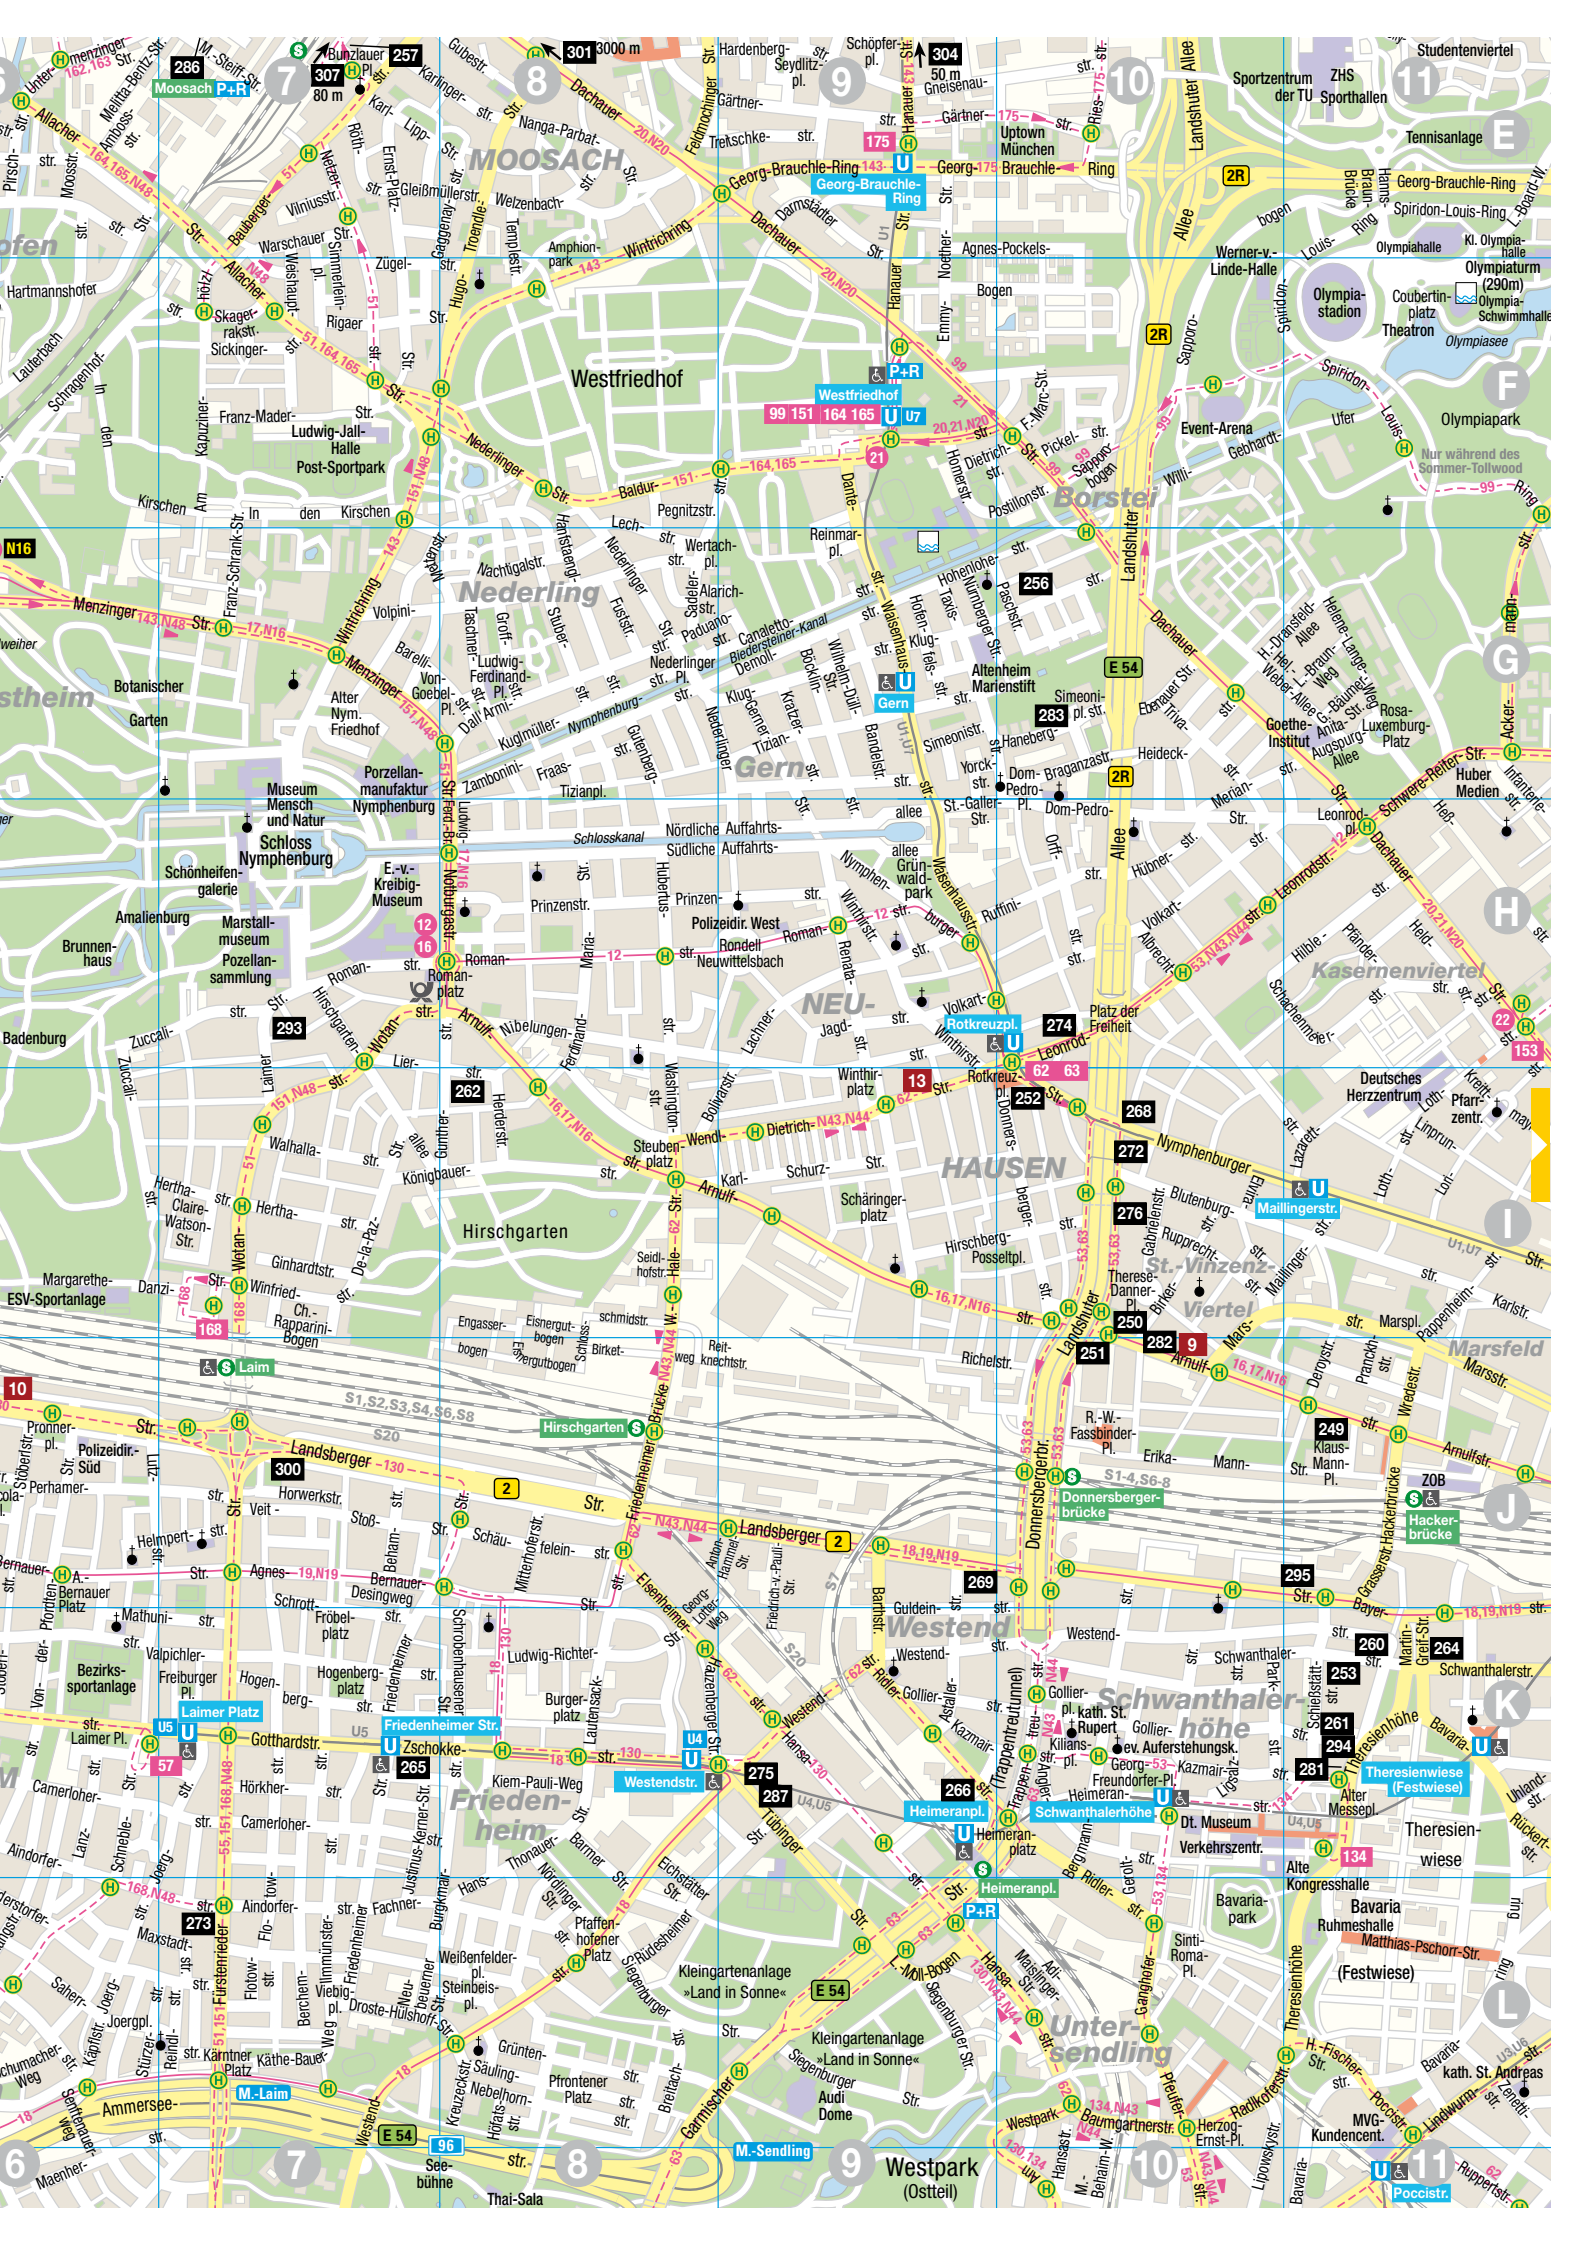

Auszug - München West

www.muenchen.de/tam

M  **DICH**
MÜNCHEN MAG DICH

Westen / West

- 17** Lage und Nummer des Hotels
Location and number of hotel
- 4** Jugendherberge, Jugendgästehaus
Youth hostel
- S** S-Bahn mit Haltestelle
Suburban train with stop
- U** U-Bahn mit Haltestelle
Subway with stop
- ♿** Für Rollstuhlfahrer geeignet
Suitable for wheelchairs
- H** Stadtbus/Metrobus/Expressbus mit Endhaltestelle
Bus with end stop
- 23** Straßenbahn mit Endhaltestelle
Tram with end stop
- Orange** Fußgängerzone
Pedestrian zone
- Green** Grünflächen
Greens